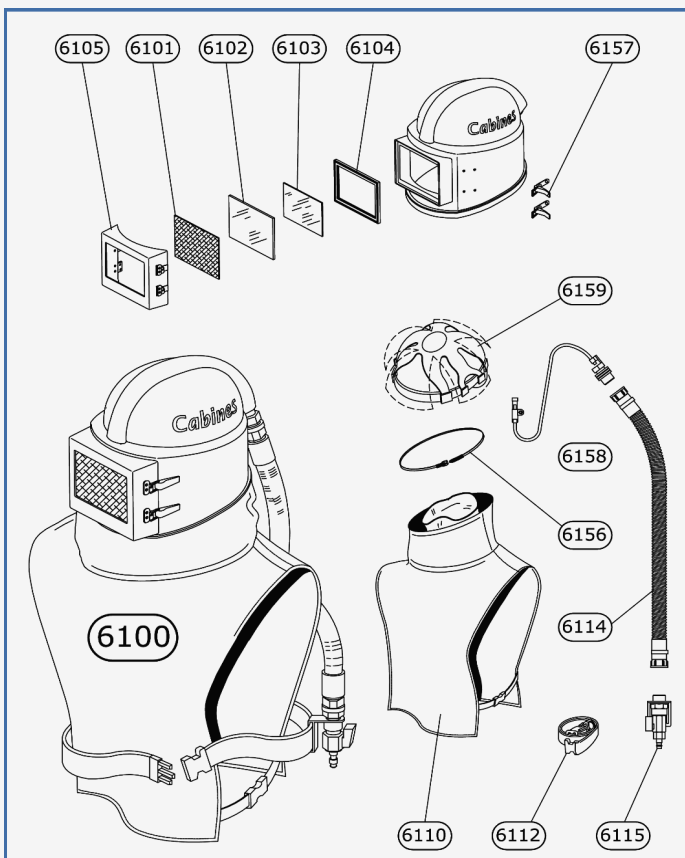

Optimierte Luftverteilung

Verstellbarer Kopfbügel

Doppelfenstersperre

Robustes Cape

Druck-Regler

Verstellbarer Gürtel

## VORTEILE

Der « **DROIT** » Strahlhelm ist mit einem Druckregler ausgestattet. Luftstromanzeiger und großer Nylonkragen.

Eine Glasscheibe und ein Schutzgitter sorgen für eine klare Sicht des Anwenders und schützt vor den Staubpartikeln des Strahlmittelsstrahls.